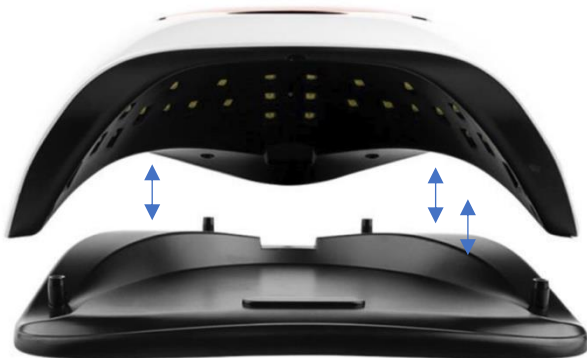

UV LED lampa BQ 5T+ Profi k vytvrzení gelových laků

Technické parametry:

Napětí AC: 100-240V,50-60Hz, 0,5A

Napětí DC: 24V, 5A

Výkon: maximálně 180W

Zdroj UV: 60 UV/LED s vlnovou délkou 365 a 405nm

Rozměry 230x207x108 mm

Popis ovládacích a kontrolních prvků

Profesionální UV LED lampa s dvojitou vlnovou délkou a výkonem 180W vytvrzuje gelové laky a péče již za 10s.

Návod k použití:

Uvedení do pohotovostního režimu provedte zasunutím konektoru externího síťového zdroje do zásuvky napájení umístěné na zadní straně přístroje. Následně zasuňte síťový adaptér do zásuvky 220V.

Pro snadné a rychlé ovládání je přístroj vybaven pohybovým senzorem (nachází se u čelní hrany na spodním okraji horního dílu), který zajistí automatické spuštění LED a časovače vložení ruky do otvoru přístroje – maximální celková doba 600s. Uvolněním prostoru mezi čidly senzoru dojde k automatickému ukončení programu a přepnutí do pohotovostního režimu. Přednastavené rychlé programy se aktivují pomocí tří tlačítek pro rychlou volbu. Jedním stisknutím se aktivuje časový odpočet v hodnotách 10, 30 a 60s, druhým stisknutím dojde k ukončení programu. Čtvrté tlačítko má dvě funkce: odpočet 99s a snížení výkonu.

Odnímatelné dno pro snadnou pedikúru

Pohybový senzor

Tlačítko - 99s Low Heat Mode/Double power

- **Snížení teploty** - stisknutím tlačítka 99s v pohotovostním režimu aktivujete odpočet 99s. Přístroj sám upravuje výkon LED tak, aby snížil teplotu na úkor delšího času.
- **Snížení výkonu** - stisknutím tlačítka 99s po volbě programu (běží časomíra) snížíte výkon. snížení výkonu.
- **Pohybový senzor** – odpočet zobrazí 000. Po vložení ruky se zapnou diody a běží časomíra. Vytáhněte ruku a stlačte znovu 99s. Nyní ovládáte diody vložím / vytažením ruky díky aktivnímu pohybovému senzoru.