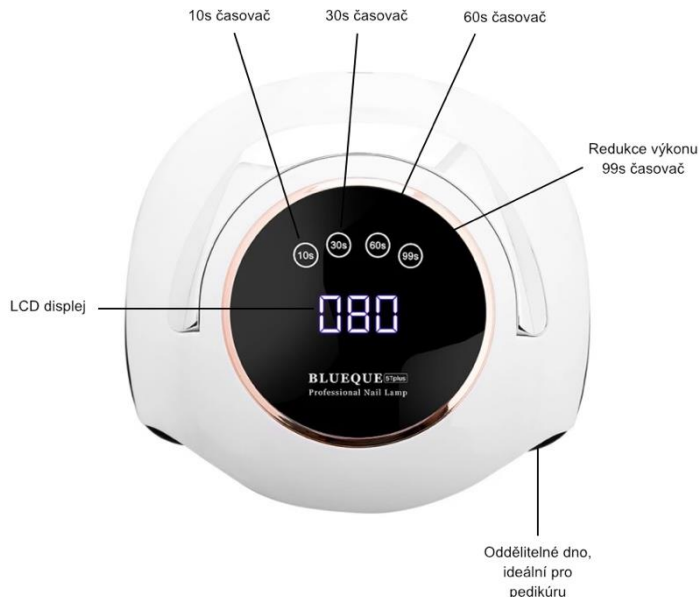

UV LED lampa BQ 5T+ Profi k vytvrzení gelových laků

Technické parametry:

Napětí AC: 100-240V,50-60Hz, 0,5A

Napětí DC: 24V, 5A

Výkon: maximálně 180W

Zdroj UV: 60 UV/LED s vlnovou délkou 365 a 405nm

Rozměry 230x207x108 mm

Popis ovládacích a kontrolních prvků

Profesionální UV LED lampa s dvojitou vlnovou délkou a výkonem 180W vytvrzuje gelové laky a péče již za 10s.

Návod k použití:

Uvedení do pohotovostního režimu provedte zasunutím konektoru externího síťového zdroje do zásuvky napájení umístěné na zadní straně přístroje. Následně zasuňte síťový adaptér do zásuvky 220V.

Pro snadné a rychlé ovládání je přístroj vybaven pohybovým senzorem (nachází se u čelní hrany na spodním okraji horního dílu), který zajistí automatické spuštění LED a časovače vložení ruky do otvoru přístroje – maximální celková doba 600s. Uvolněním prostoru mezi čidly senzoru dojde k automatickému ukončení programu a přepnutí do pohotovostního režimu. Přednastavené rychlé programy se aktivují pomocí tří tlačítek pro rychlou volbu. Jedním stisknutím se aktivuje časový odpočet v hodnotách 10, 30 a 60s, druhým stisknutím dojde k ukončení programu. Čtvrté tlačítko má dvě funkce: odpočet 99s a snížení výkonu.

Odnímatelné dno pro snadnou pedikúru

Pohybový senzor

Tlačítko - 99s Low Heat Mode/Double power

- **Snížení teploty** - stisknutím tlačítka 99s v pohotovostním režimu aktivujete odpočet 99s. Přístroj sám upravuje výkon LED tak, aby snížil teplotu na úkor delšího času.
- **Snížení výkonu** - stisknutím tlačítka 99s po volbě programu (běží časomíra) snížíte výkon. snížení výkonu.
- **Pohybový senzor** – odpočet zobrazí 000. Po vložení ruky se zapnou diody a běží časomíra. Vytáhněte ruku a stlačte znovu 99s. Nyní ovládáte diody vložím / vytažením ruky díky aktivnímu pohybovému senzoru.